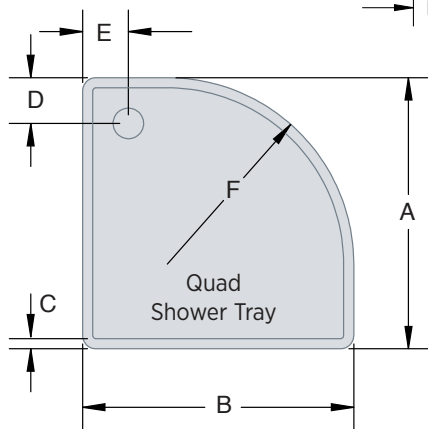

Low Profile Shower Trays - Quadrant

Size (mm)	A	B	C	D	E	F
800 x 800	800	800	52	135	135	550
900 x 900	900	900	52	135	135	550
1000 x 1000	1000	1000	52	135	135	550
900 x 760	900	760	52	135	135	550
1000 x 800	1000	800	52	135	135	550
1200 x 800	1200	800	52	135	135	550
1200 x 900	1200	900	52	135	135	550

OTHER DIMENSIONS
TRAY HEIGHT: 45MM
WASTE HOLE: 90MM