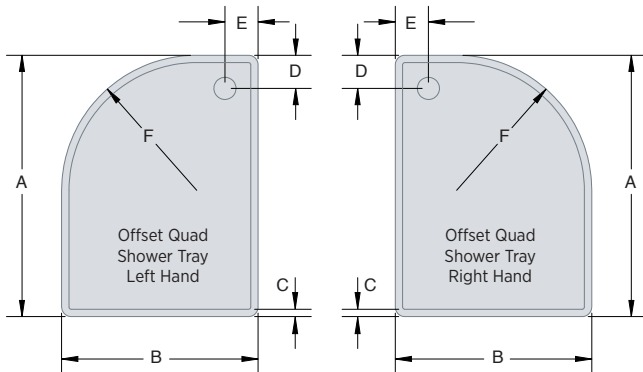

Low Profile Shower Trays - Quadrant

Size (mm)	A	B	C	D	E	F
800 x 800	800	800	52	135	135	550
900 x 900	900	900	52	135	135	550
1000 x 1000	1000	1000	52	135	135	550
900 x 760	900	760	52	135	135	550
1000 x 800	1000	800	52	135	135	550
1200 x 800	1200	800	52	135	135	550
1200 x 900	1200	900	52	135	135	550

OTHER DIMENSIONS
TRAY HEIGHT: 45MM
WASTE HOLE: 90MM