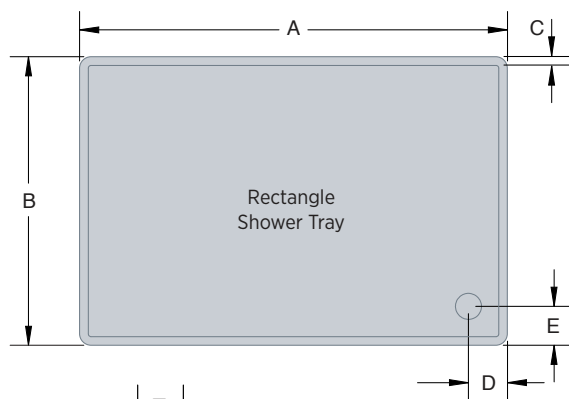

Size (mm)	A	B	C	D	E
900 x 700	900	700	52	135	135
900 x 760	900	760	52	135	135
900 x 800	900	800	52	135	135
1000 x 700	1000	700	52	135	135
1000 x 760	1000	760	52	135	135
1000 x 800	1000	800	52	135	135
1000 x 900	1000	900	52	135	135
1100 x 760	1100	760	52	135	135
1100 x 800	1100	800	52	135	135
1100 x 900	1100	900	52	135	135
1200 x 700	1200	700	52	135	135
1200 x 760	1200	760	52	135	135
1200 x 800	1200	800	52	135	135
1200 x 900	1200	900	52	135	135
1300 x 800	1300	800	52	135	135
1400 x 700	1400	700	52	135	135
1400 x 800	1400	800	52	135	135
1400 x 900	1400	900	52	135	135
1500 x 700	1500	700	52	135	135
1500 x 760	1500	760	52	135	135
1500 x 800	1500	800	52	135	135
1500 x 900	1500	900	52	135	135
1600 x 700	1600	700	52	135	135
1600 x 760	1600	760	52	135	135
1600 x 800	1600	800	52	135	135
1600 x 900	1600	900	52	135	135
1700 x 700	1700	700	52	135	135
1700 x 760	1700	760	52	135	135
1700 x 800	1700	800	52	135	135
1700 x 900	1700	900	52	135	135
1800 x 800	1800	800	52	135	135