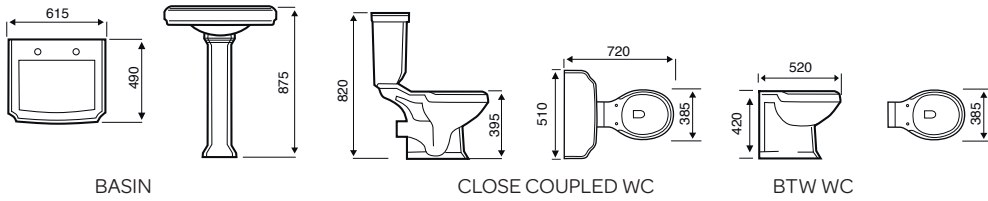

Astley

Options 600

Kameo

Milton

Studio