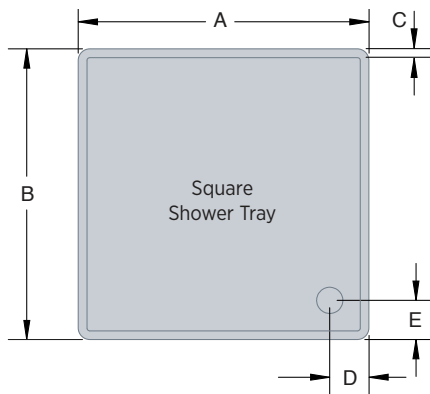

Low Profile Shower Trays - Square

Size (mm)	A	B	C	D	E
700 x 700	700	700	52	135	135
760 x 760	760	760	52	135	135
800 x 800	800	800	52	135	135
900 x 900	900	900	52	135	135
1000 x 1000	1000	1000	52	135	135

Low Profile Shower Trays - Rectangle