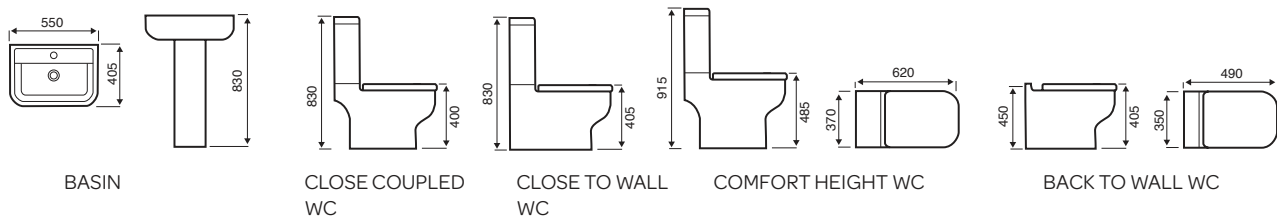

Options 600